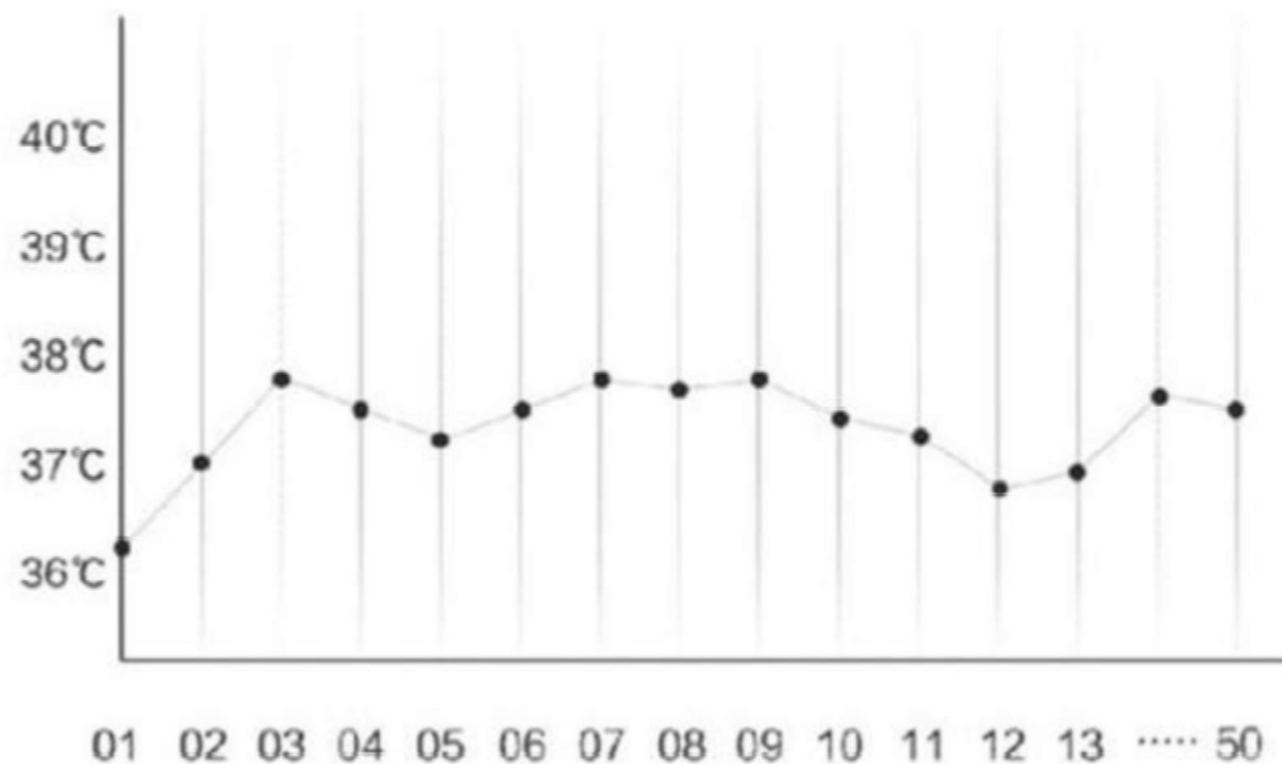

Dettagli termometro

2 colori di sfondo

Temperatura normale

Temperatura da 32.0 °C a 37.0 °C,
Schermo di colore verde.

Alta temperatura

Temperatura oltre 37.6°C,
Schermo di colore rosso

Memoria di 50 gruppi di valori

Funzione ideale per una verifica costante della crescita e decrescita del valore della temperatura corporea

Indicazione dello schermo

Caratteristiche del prodotto:

Misurazione della temperatura frontale in 1 secondo

Dimensioni del prodotto: 158x94x41,5 mm

Peso del prodotto: 78g

Range di misura:

Corpo: 32 ~ 43 gradi - Oggetti: 20 ~ 100 gradi

Funzione di memoria: 50 gruppi di memoria

Alimentazione: Batteria da 1,5 V AAA