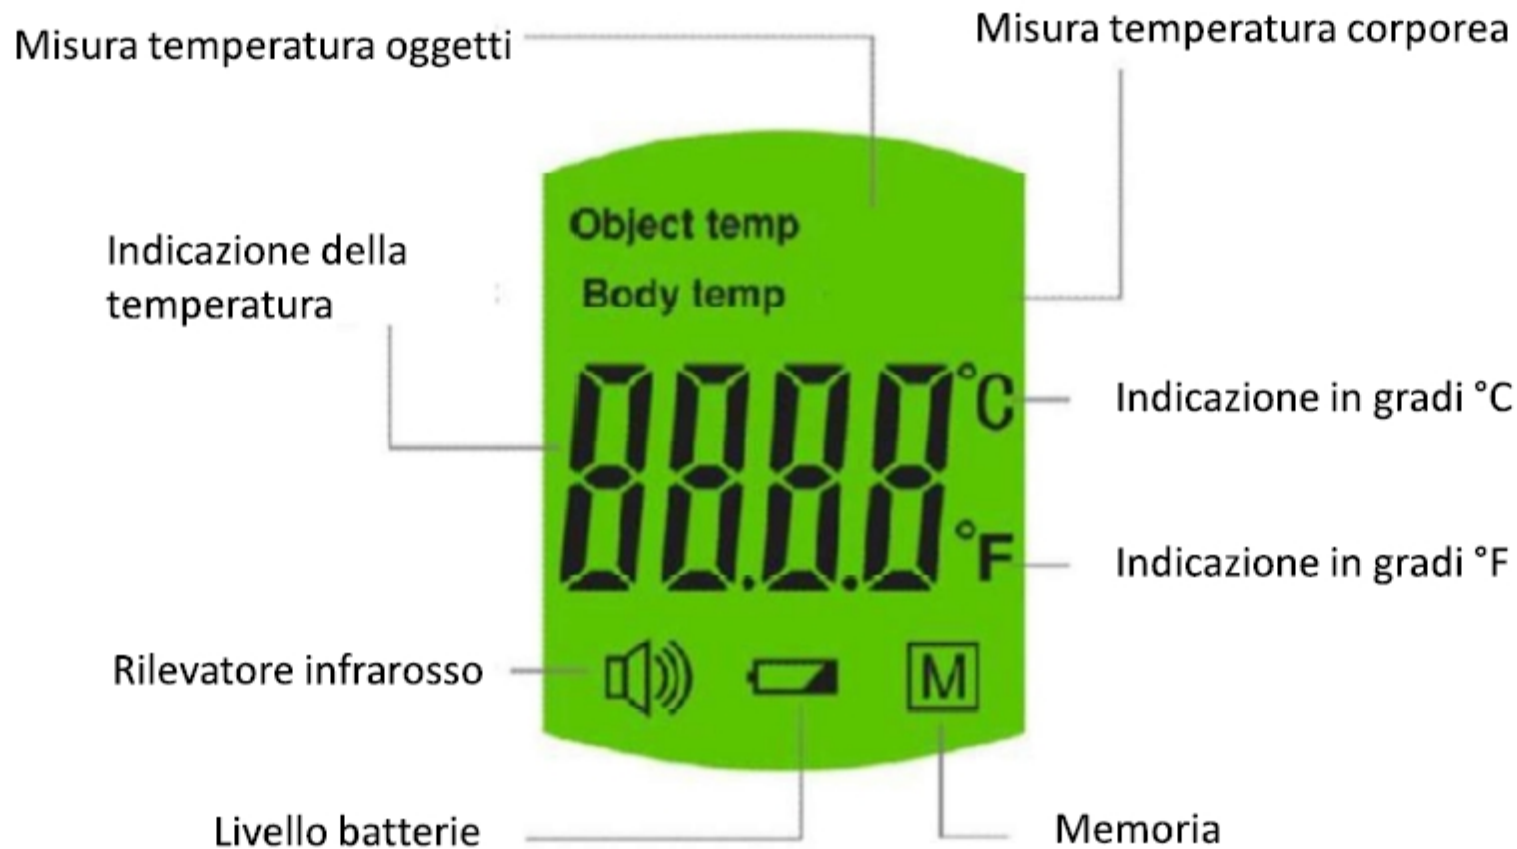

Dettagli termometro

2 colori di sfondo

Temperatura normale

Temperatura da 32.0 °C a 37.0 °C,
Schermo di colore verde.

Alta temperatura

Temperatura oltre 37.6°C,
Schermo di colore rosso

Memoria di 50 gruppi di valori

Funzione ideale per una verifica costante della crescita e decrescita del valore della temperatura corporea

Indicazione dello schermo

Caratteristiche del prodotto:

Misurazione della temperatura frontale in 1 secondo

Dimensioni del prodotto: 158x94x41,5 mm

Peso del prodotto: 78g

Range di misura:

Corpo: 32 ~ 43 gradi - Oggetti: 20 ~ 100 gradi

Funzione di memoria: 50 gruppi di memoria

Alimentazione: Batteria da 1,5 V AAA

Distanza per la misurazione: 2 ~ 3 cm

Grado di precisione: +/- 0,3 gradi

Certificazione CE , ROHS, FCC, EMC